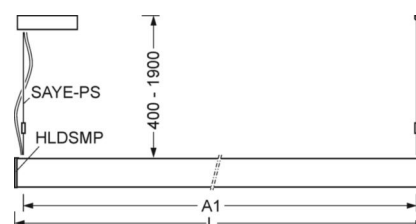

## Оптика

Оснастка	LED, цветопередача/оттенок света CRI ≥ 80 / 4000K
Допуск для координаты цветности (MacAdam)	3SDCM
Фотобиологическая безопасность (светильник)	RG0
Номинальный световой поток	8565lm
Срок службы LED	50000h L80/B10 (Tq 25°C)
светоотдача светильников	133lm/W

## DEEP-LINK

<https://www.regiolum.de/ru/article/60513026690>

Ссылка  
ηLB  
Φ ↓/↑  
дисплей

LED 8600lm 840  
100 %  
28 % / 72 %  
65° < 3000cd/m<sup>2</sup>

**Механика**

цвет корпуса	белый стандартный для электротехники RAL 9016
размеры (LxWxH/DxH)	1408mm x 85mm x 72mm
вес (нетто)	3.8kg
Вид монтажа	установка отдельных светильников на подвесе, маятниково-подвесные световые полосы

**размеры**

L	1408 mm	Длина
B	85 mm	Ширина
H	72 mm	Высота
A1	1350 mm	Расстояние между точками крепежа при одиночной установке
A2	1380 mm	Расстояние между точками крепежа, 1-й светильник световой полосы
A3	1408 mm	Расстояние между точками крепежа между светильниками в световой п
P min	400 mm	Минимальная длина подвеса
P max	1900 mm	Максимальная длина подвеса