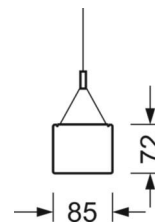

## DEEP-LINK

<https://www.regiolum.de/ru/article/60513026690>

Ссылка  
ηLB  
Φ ↓/↑  
дисплей

LED 8600lm 840  
100 %  
28 % / 72 %  
65° < 3000cd/m<sup>2</sup>

**Механика**

цвет корпуса	белый стандартный для электротехники RAL 9016
размеры (LxWxH/DxH)	1408mm x 85mm x 72mm
вес (нетто)	3.8kg
Вид монтажа	установка отдельных светильников на подвесе, маятниково-подвесные световые полосы

**размеры**

L	1408 mm	Длина
B	85 mm	Ширина
H	72 mm	Высота
A1	1350 mm	Расстояние между точками крепежа при одиночной установке
A2	1380 mm	Расстояние между точками крепежа, 1-й светильник световой полосы
A3	1408 mm	Расстояние между точками крепежа между светильниками в световой п
P min	400 mm	Минимальная длина подвеса
P max	1900 mm	Максимальная длина подвеса