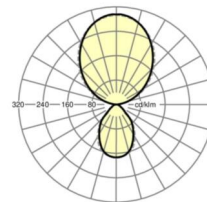

## Оптика

Оснастка	LED, цветопередача/оттенок света CRI ≥ 80 / 4000K
Допуск для координаты цветности (MacAdam)	3SDCM
Фотобиологическая безопасность (светильник)	RG0
Номинальный световой поток	8565lm
Срок службы LED	50000h L80/B10 (Tq 25°C)
светоотдача светильников	133lm/W

## DEEP-LINK

<https://www.regiolum.de/ru/article/60513026690>

Ссылка  
ηLB  
Φ ↓/↑  
дисплей

LED 8600lm 840  
100 %  
28 % / 72 %  
65° < 3000cd/m<sup>2</sup>

**Механика**

цвет корпуса	белый стандартный для электротехники RAL 9016
размеры (LxWxH/DxH)	1408mm x 85mm x 72mm
вес (нетто)	3.8kg
Вид монтажа	установка отдельных светильников на подвесе, маятниково-подвесные световые полосы

**размеры**

L	1408 mm	Длина
B	85 mm	Ширина
H	72 mm	Высота
A1	1350 mm	Расстояние между точками крепежа при одиночной установке
A2	1380 mm	Расстояние между точками крепежа, 1-й светильник световой полосы
A3	1408 mm	Расстояние между точками крепежа между светильниками в световой п
P min	400 mm	Минимальная длина подвеса
P max	1900 mm	Максимальная длина подвеса